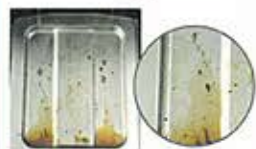

くらべて**実感!**

フタ付き&深プレートで
庫内を汚さず調理!

グリル庫内の油汚れ!!

焼き網での調理

ラ・クック(ふた有り)での調理

1回焼いただけで
受皿はこの油汚れ!!

10回焼いた後の比較

10回焼いても
受皿はピカピカ!!